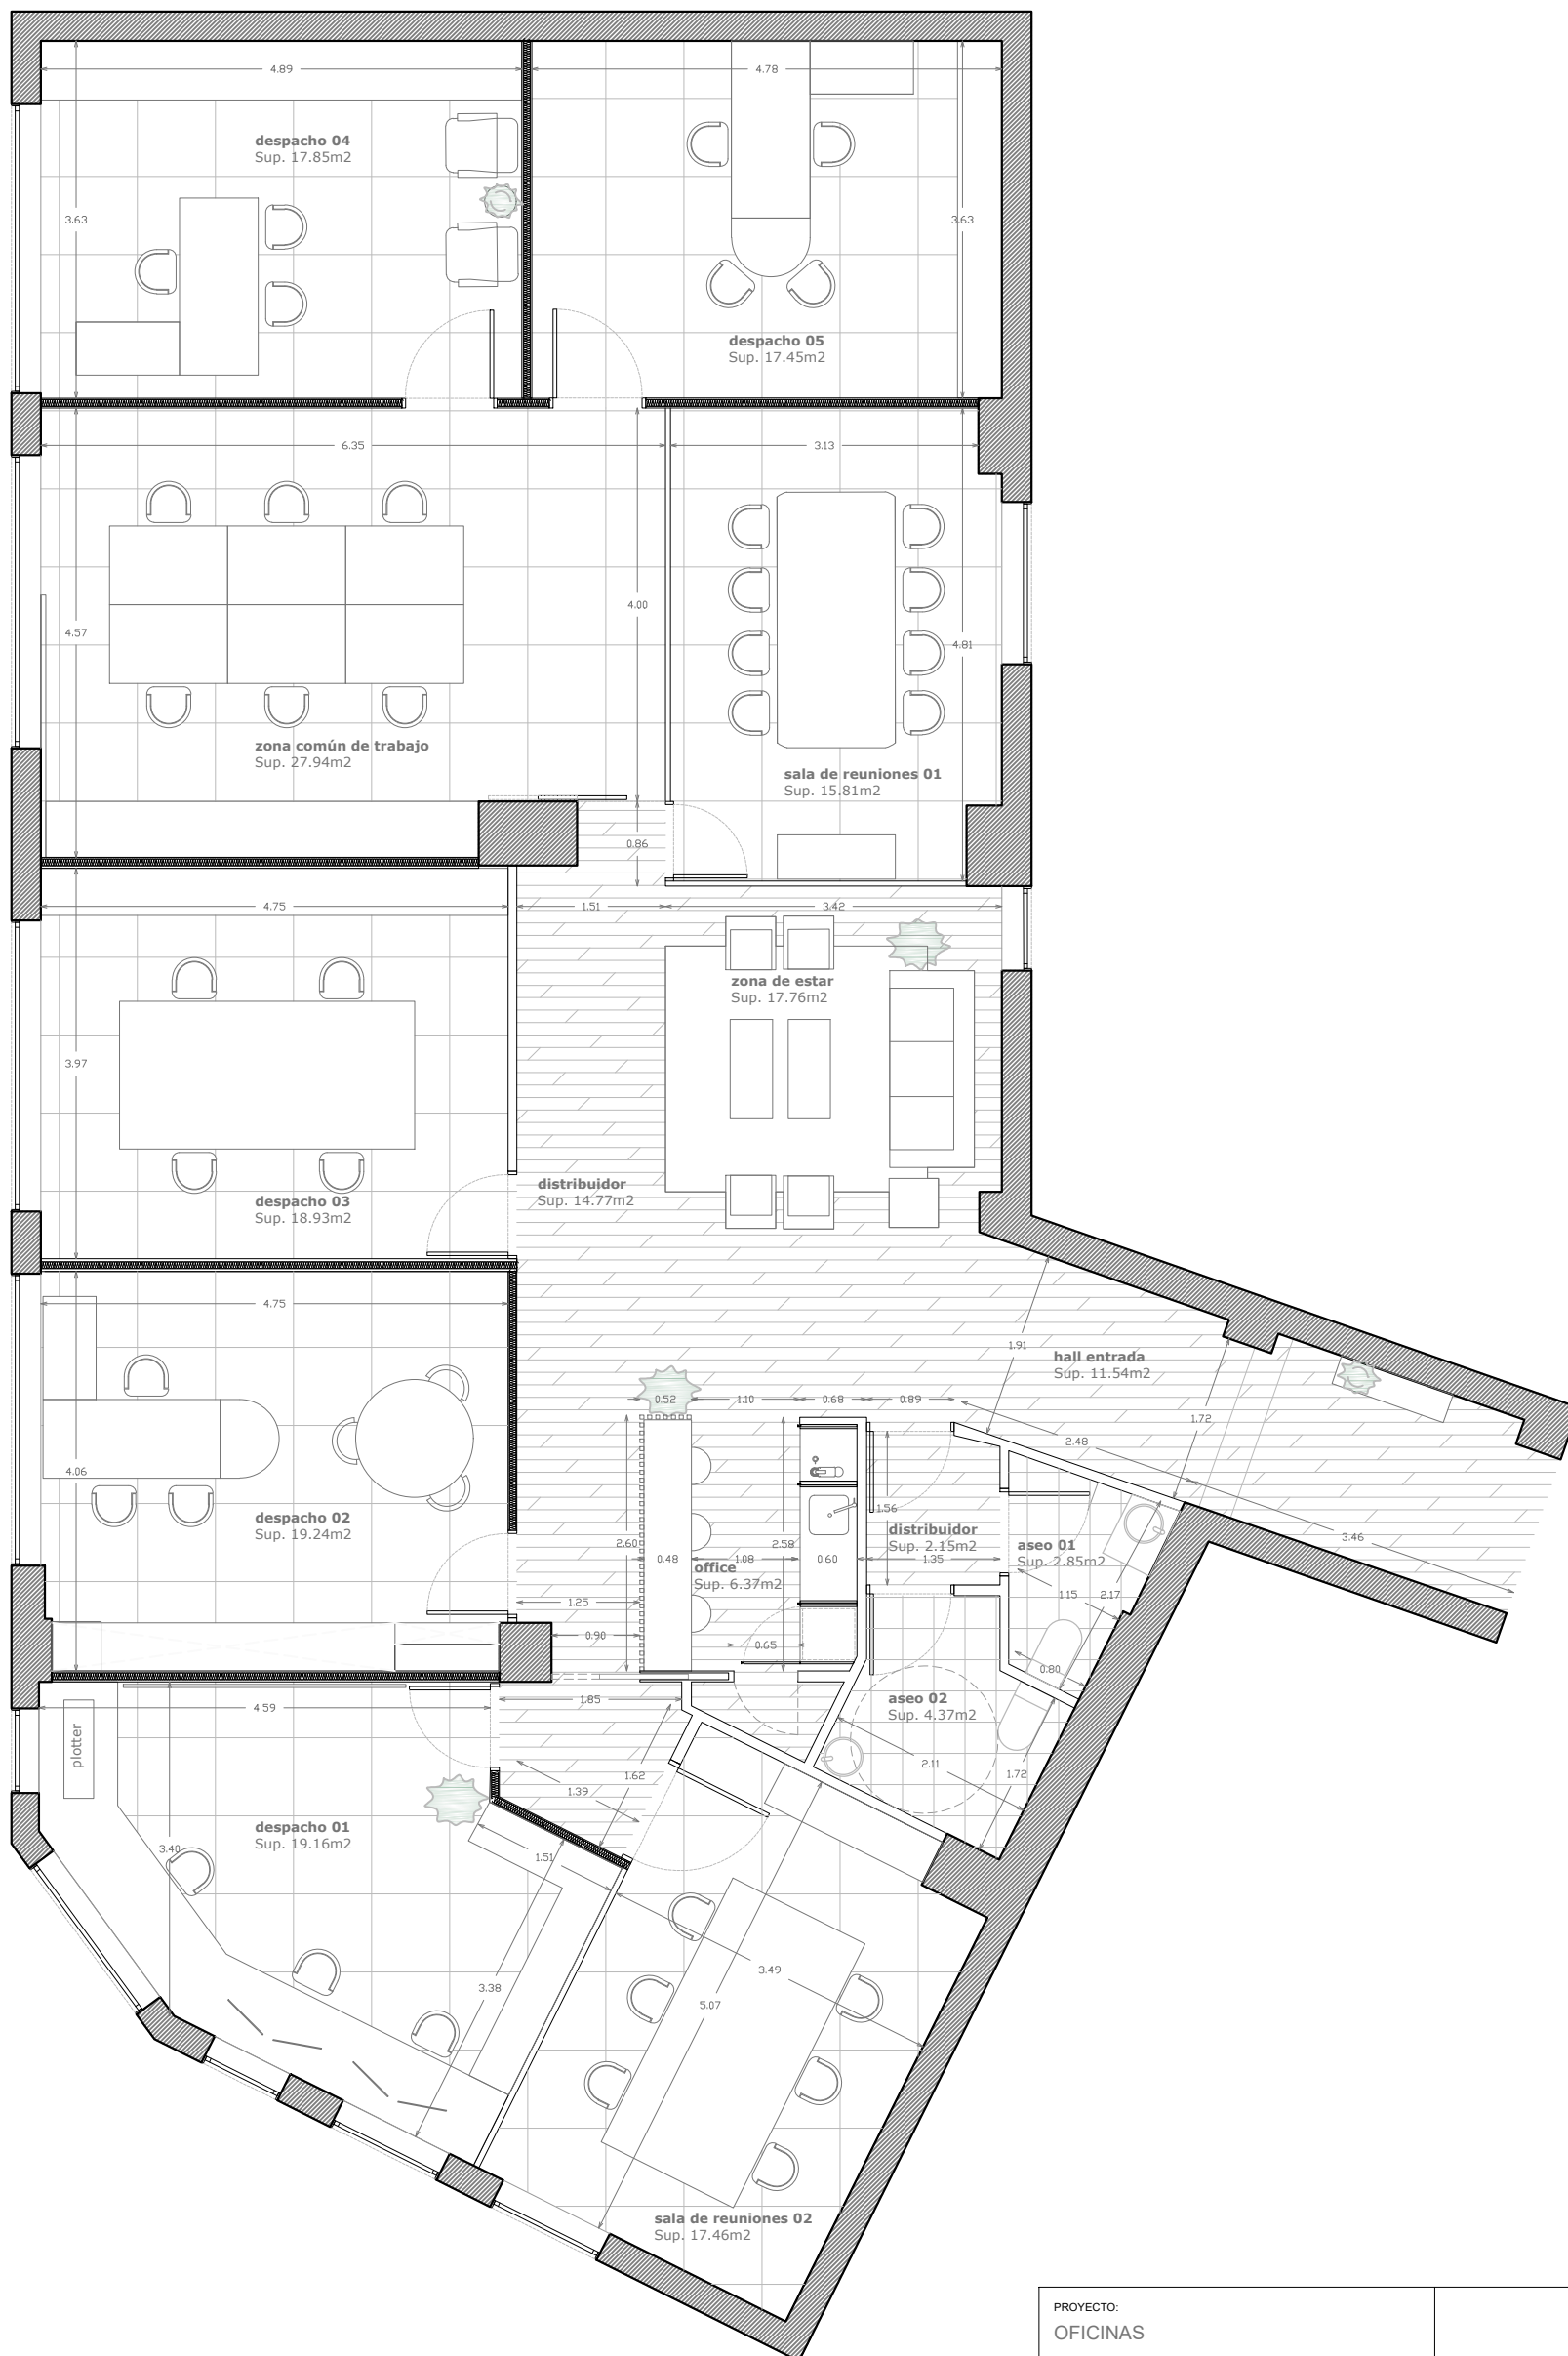

Planta Estado reformado

PROYECTO: OFICINAS			
EMPLAZAMIENTO: Vigo, Pontevedra			
VERSIÓN: MOD.01			
TÍTULO DEL PLANO: PLANO DE PLANTA		 N	PLANO Nº: 02
ESCALA: 1/75	DOCUMENTO: A3		FECHA: 20.08.2021